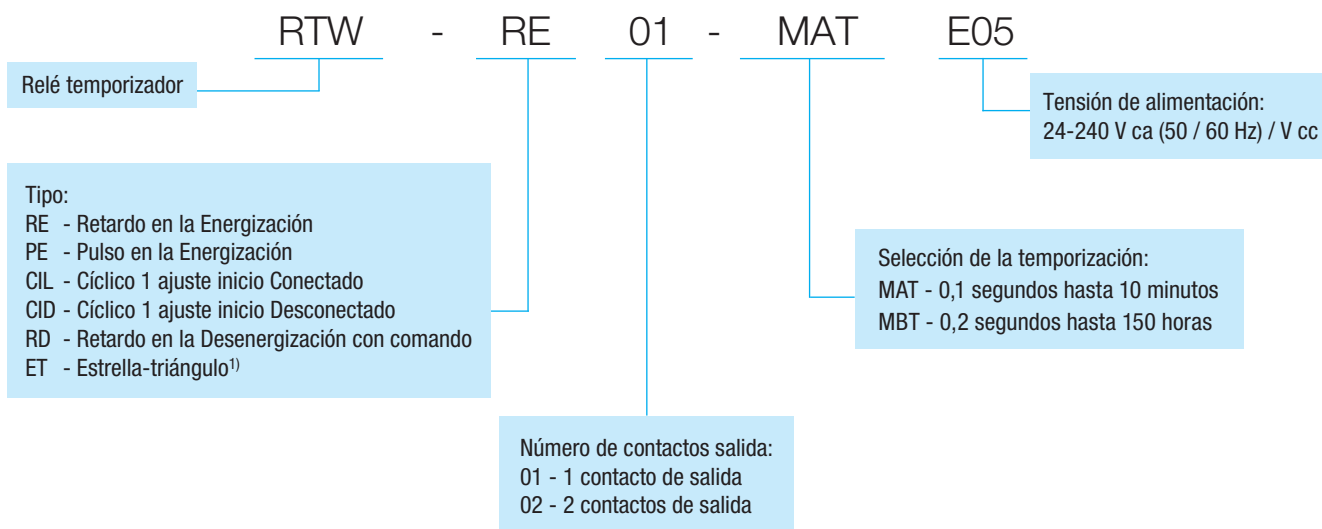

Selección

Temporización MAT

Tiempo	Escala 1:10	Rango
Segundos	1	0,1 hasta 1
	3	0,3 hasta 3
	10	1 hasta 10
	30	3 hasta 30
	100	10 hasta 100
	300	30 hasta 300
Minutos	3	0,3 hasta 3
	10	1 hasta 10

Temporización MBT

Tiempo	Escala 1:15	Rango
Segundos	3	0,2 hasta 3
	30	2 hasta 30
	60	4 hasta 60
	300	20 hasta 300
	300	20 hasta 300
Minutos	30	2 hasta 30
	300	20 hasta 300
Horas	30	2 hasta 30
	150	10 hasta 150

Nota: 1) Función disponible solamente para rango de temporización MAT.