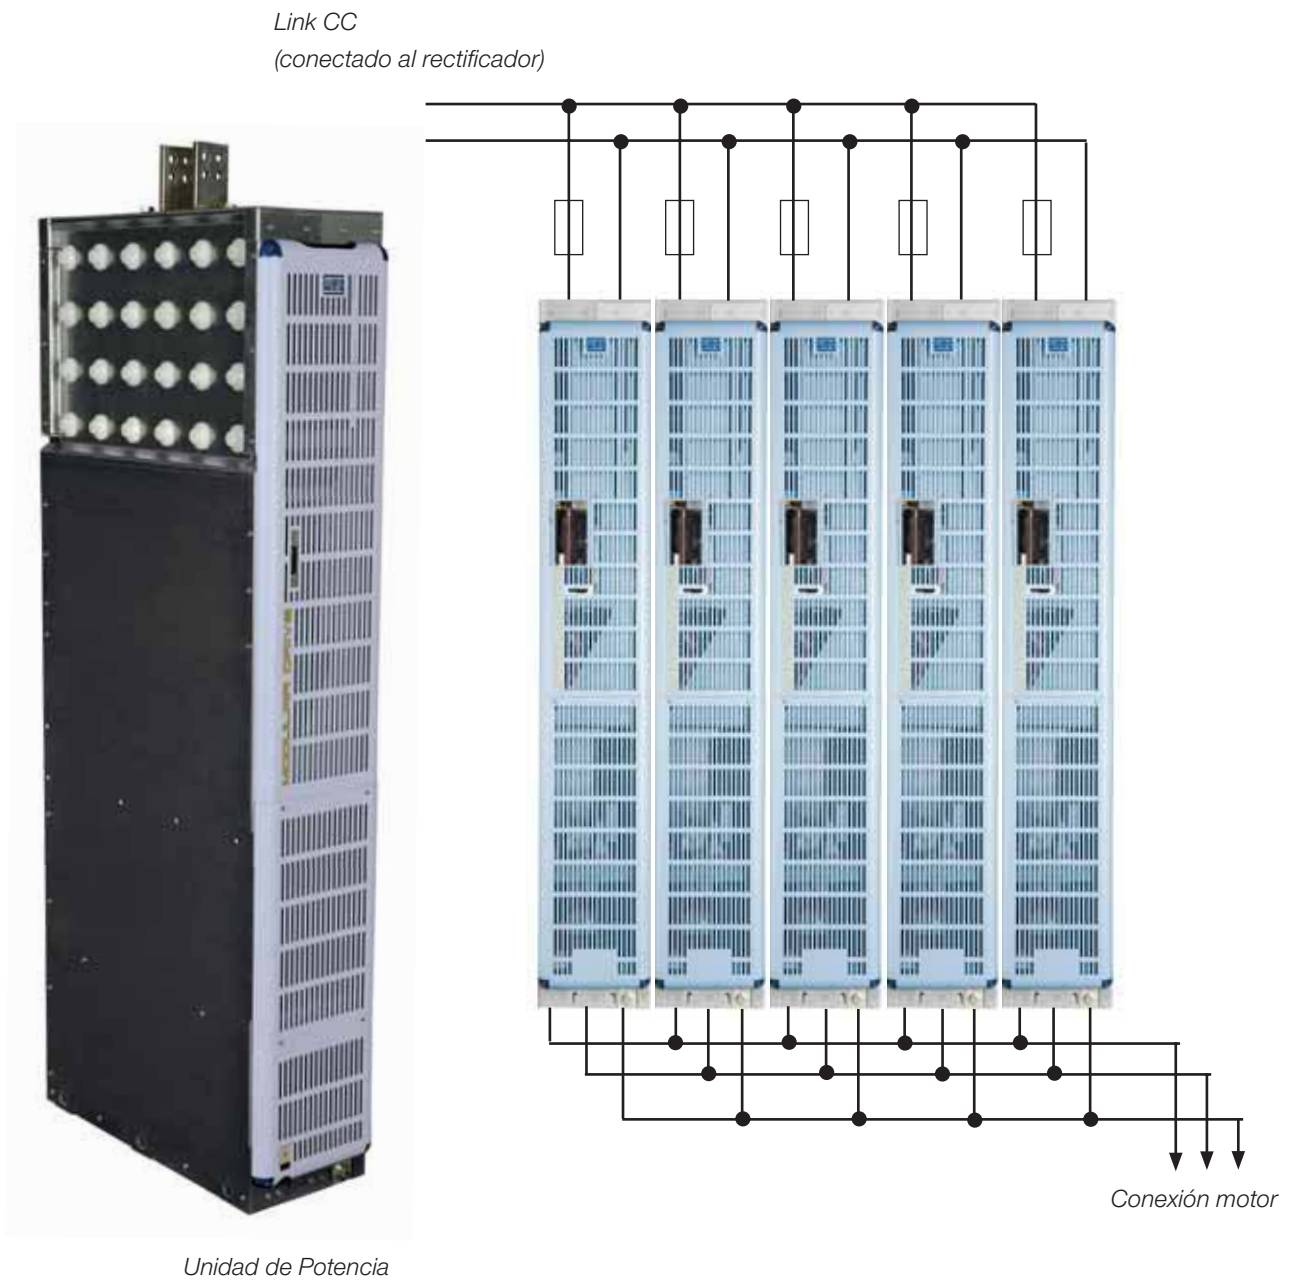

## Unidades de Potencia

La topología modular permite configurar el AFW-11M (modular drive) de acuerdo con la potencia deseada por el cliente.

El concepto de utilizar módulos en formato libro (anchura menor que la profundidad) permite, entre otras cosas, una elevada optimización del tamaño (compacto) del accionamiento.