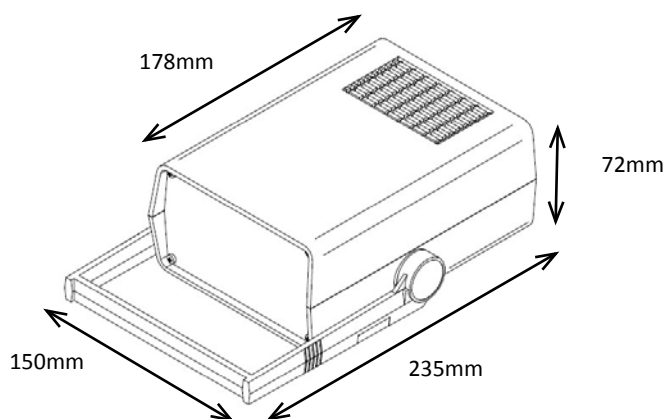

1. Caja THM

Caja sobremesa para indicadores 96x48mm de la Serie M

Caja sobremesa para indicadores 96x48mm de la serie M y K. Adaptable a todos los indicadores de la Serie M. Caja con pie regulable con tres posiciones para adaptar la inclinación o para utilizar como abrazadera.

1.2 Vista posterior

1.3 Dimensiones (en mm)

1.4 Datos técnicos

Material	ABS
Color	RAL9018 (gris claro)
Asa	3 posiciones regulables
Material de las tapas	aluminio (tapa frontal y posterior)
Conexión a tierra	cableada internamente a las dos tapas de aluminio y accesible en el conector de alimentación
Borna de señal	borna enchufable de tornillo (se suministra macho y hembra)
Borna de alimentación	tipo schuko, macho, empotrado con interruptor
Fusible	200mA incorporado al conector de alimentación. Fusible de recambio adicional incorporado al conector de alimentación.