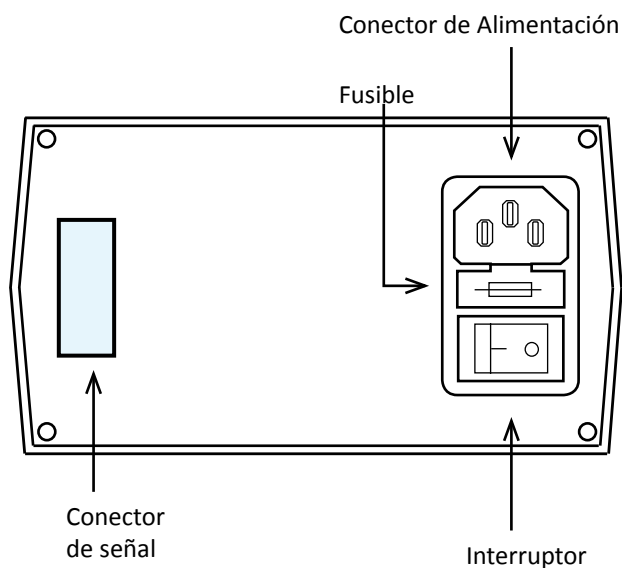

Caja THM

Caja sobremesa THM

INDICADORES DE PANEL . THM

Caja THM para montaje en sobremesa de indicadores de las series K y M. Incluye interruptor de alimentación en la tapa posterior y toma de tierra. Pedir junto con la referencia del indicador que se desea instalar.

Conexiones por tapa posterior. Conexiones de señal por borna de tornillo enchufable. Conexiones de alimentación mediante conector macho empotrado con interruptor de alimentación manual y portafusibles incorporado. Conexión de tierra.

La caja THM se puede solicitar junto con el indicador para suministro conjunto en una sola referencia, o bien solo la caja THM para que el cliente instale un equipo preexistente.

1.1 Referencia de Pedido

1.2 Vista posterior

1.3 Dimensiones (en mm)

1.4 Datos técnicos

Material	ABS
Color	RAL9018 (gris claro)
Asa	3 posiciones regulables
Material de las tapas	aluminio (tapa frontal y posterior)
Conexión a tierra	cableada internamente a las dos tapas de aluminio y accesible en el conector de alimentación
Borna de señal	borna enchufable de tornillo (se suministra macho y hembra)
Borna de alimentación	tipo schuko, macho, empotrado con interruptor
Fusible	200mA incorporado al conector de alimentación. Fusible de recambio adicional incorporado al conector de alimentación.