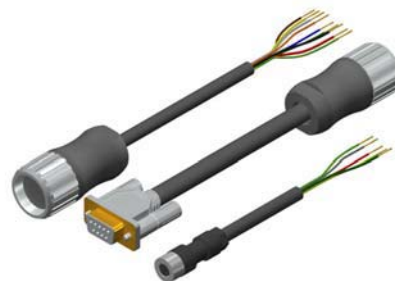

- Compatible con encoders Hohner
- Reduce la posibilidad de errores de instalación
- Elimina riesgos de cortocircuitos
- Reduce el tiempo de montaje

Conector 90.9504

Compuesto por:
Cable 5x0,14
Conector hembra tipo DIN 43650 4p.

REF: 89.001.01.000.XX
longitud

Conector 90.9508

Compuesto por:
Cable 3x2x0,14+2x0,34
Conector hembra M12, 8p.

REF: 89.003.02.000.XX
longitud

Conector 90.9507

Compuesto por:
Cable 5x0,14
Conector hembra tipo militar 7p.

REF: 89.002.01.000.XX
longitud

Conector 90.9510

Compuesto por:
Cable 3x2x0,14+2x0,34
Conector hembra tipo militar 10p.

REF: 89.004.02.000.XX
longitud

Conector 90.9512

Compuesto por:
Cable 3x2x0,14+2x0,34
Conector hembra M23, 12p

REF: 89.005.02.000.XX
longitud

Longitud cable disponible: 2, 4, 6, 8, 10, 20 y 30 metros

Otras posibilidades de precableados, consultar.
Disponibles cables especiales