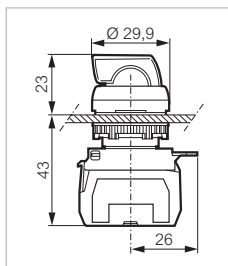

Cumplen con la norma IEC 60947-5-1

Características (p. 94)
tabla de equivalencias (p. 311)

► SELECTOR: LUMINOSO

CON MANETA CORTA

2 posiciones

Ref.

L21KG10C

Bloques LED

Posiciones fijas: 45°

24 V

- Rojo
- Verde
- Negro

Contactos

NA + NC

NA + NC

NA + NC

L21KG10C